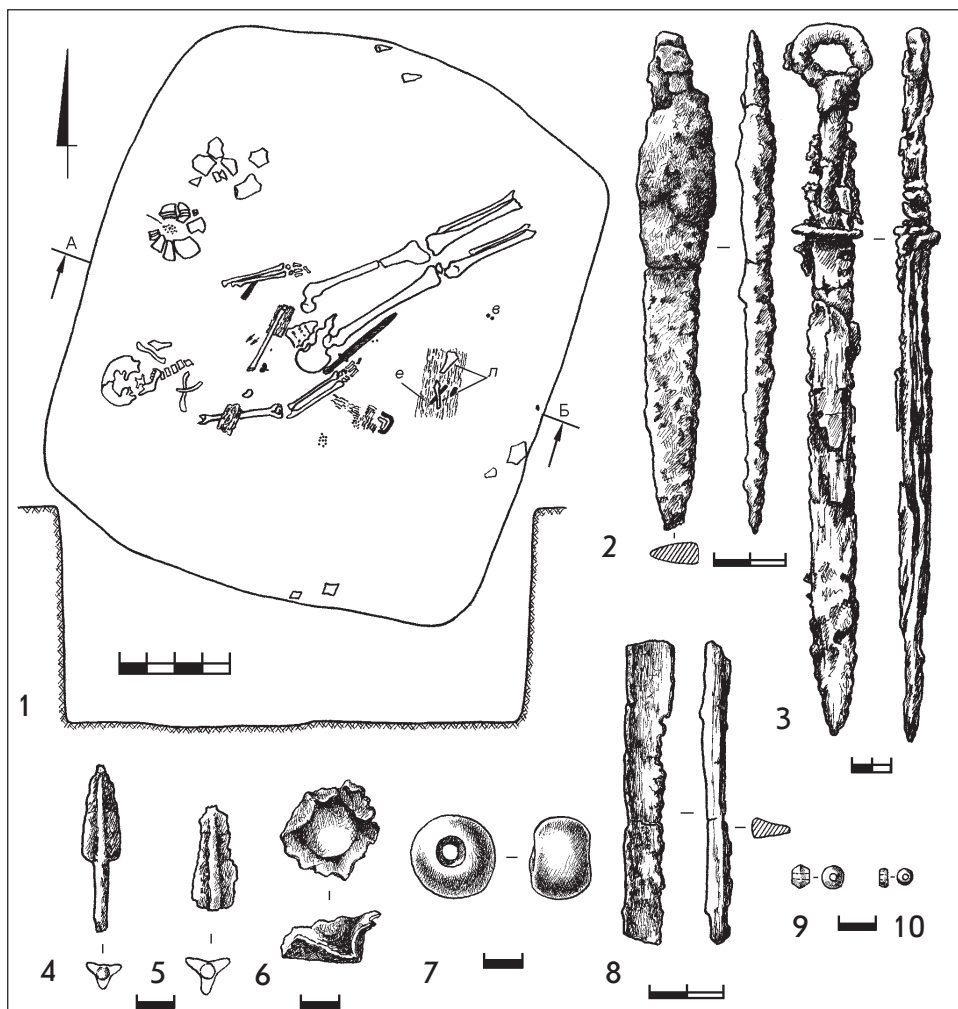

Таблица 31. Курганный могильник Гвардейцы I. Курган 31: 1 – план погребения 4, 2 – план погребения 3, 3 – глиняный сосуд из погр. 3. Савроматское (?) время – 1, среднесарматская культура – 2, 3.

Таблица 32. Курганный могильник Гвардейцы I. Курган 32, погребение 1: 1 — план погребения, 2, 5 — ножи, 3 — меч, 4, 5 — наконечники стрел, 6 — фрагмент кожи, 7, 9, 10 — бусы (2 - 5, 8 — железо, 7, 9, 10 — стекло). Среднесарматская культура.