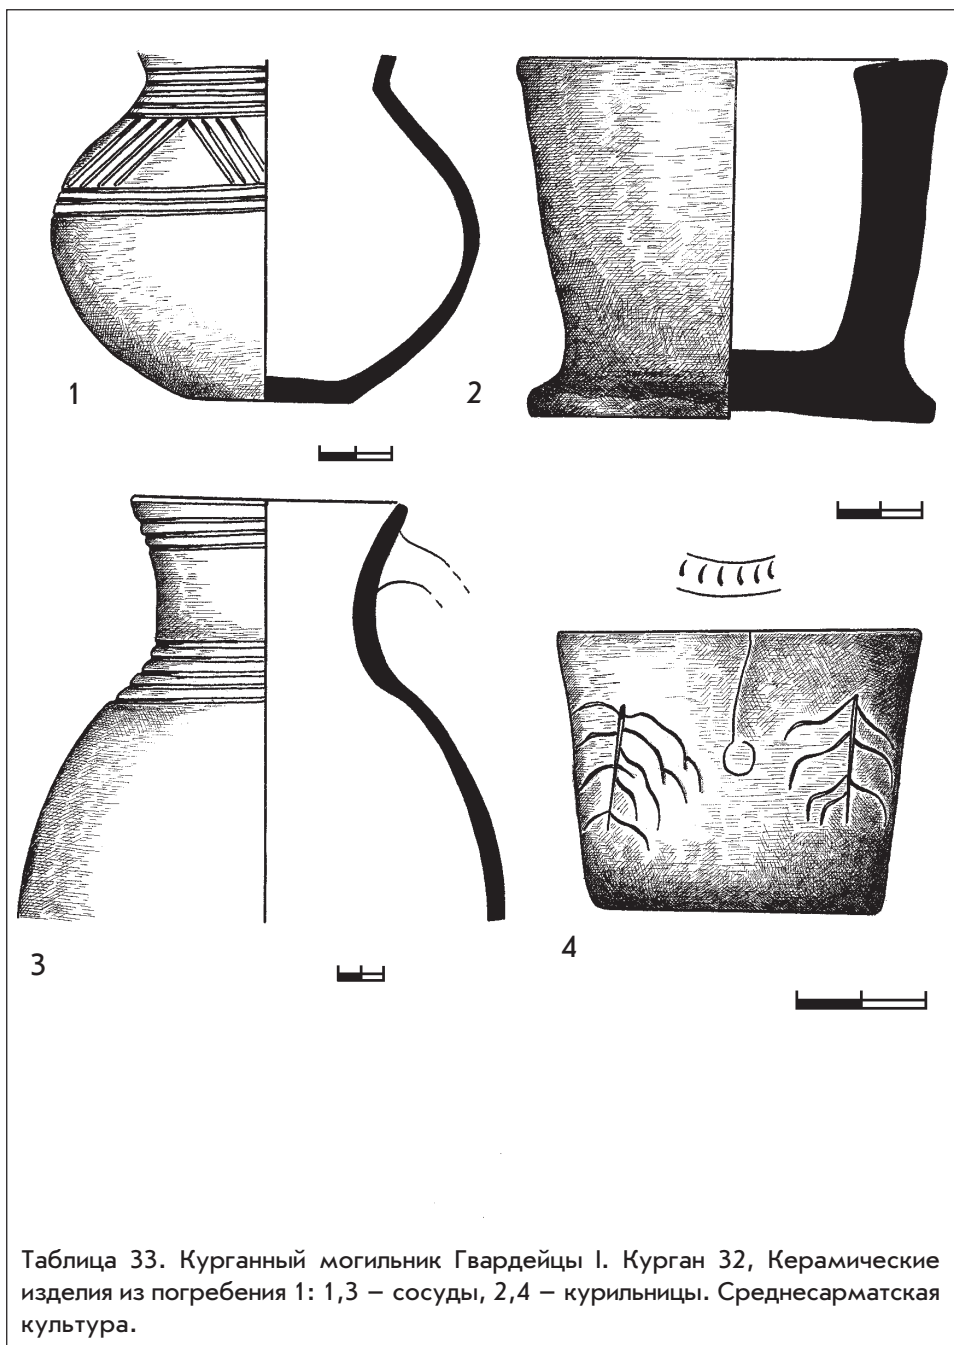

Таблица 31. Курганный могильник Гвардейцы I. Курган 31: 1 – план погребения 4, 2 – план погребения 3, 3 – глиняный сосуд из погр. 3. Савроматское (?) время – 1, среднесарматская культура – 2, 3.

Таблица 32. Курганный могильник Гвардейцы I. Курган 32, погребение 1: 1 — план погребения, 2, 5 — ножи, 3 — меч, 4, 5 — наконечники стрел, 6 — фрагмент кожи, 7, 9, 10 — бусы (2 - 5, 8 — железо, 7, 9, 10 — стекло). Среднесарматская культура.