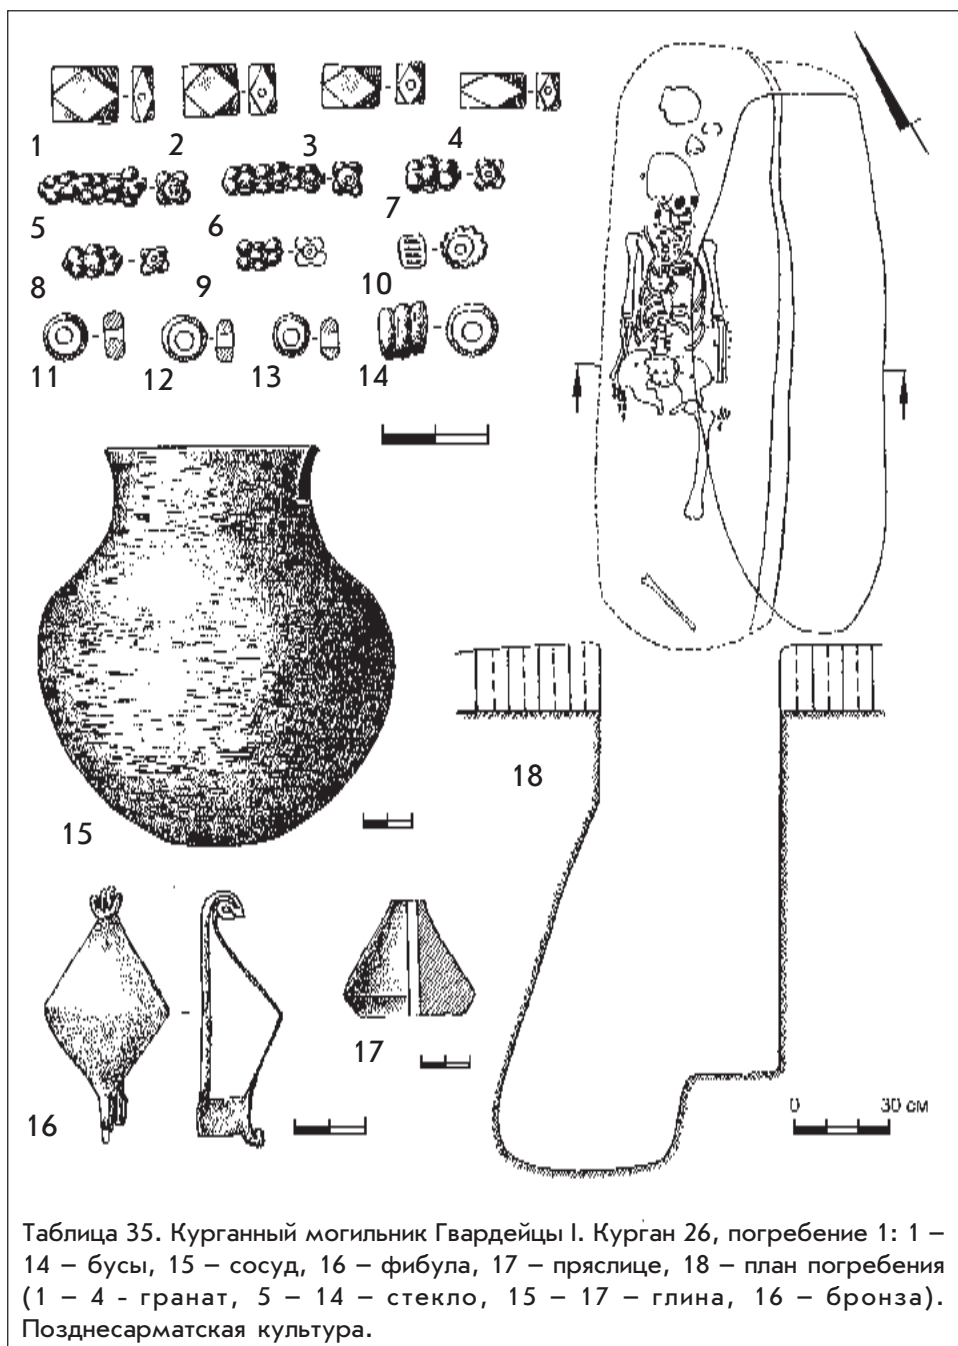

Таблица 34. Курганный могильник Гвардейцы I. Курган 32, погребение 3: 1 — план погребения, 2 — сосуд, 3 — курильница, 4 — створка раковины, 5 — пряслице, 6 — 18 — бусы (2,3 - глина, 5 — камень, 6 — 18 — стекло). Среднесарматская культура.