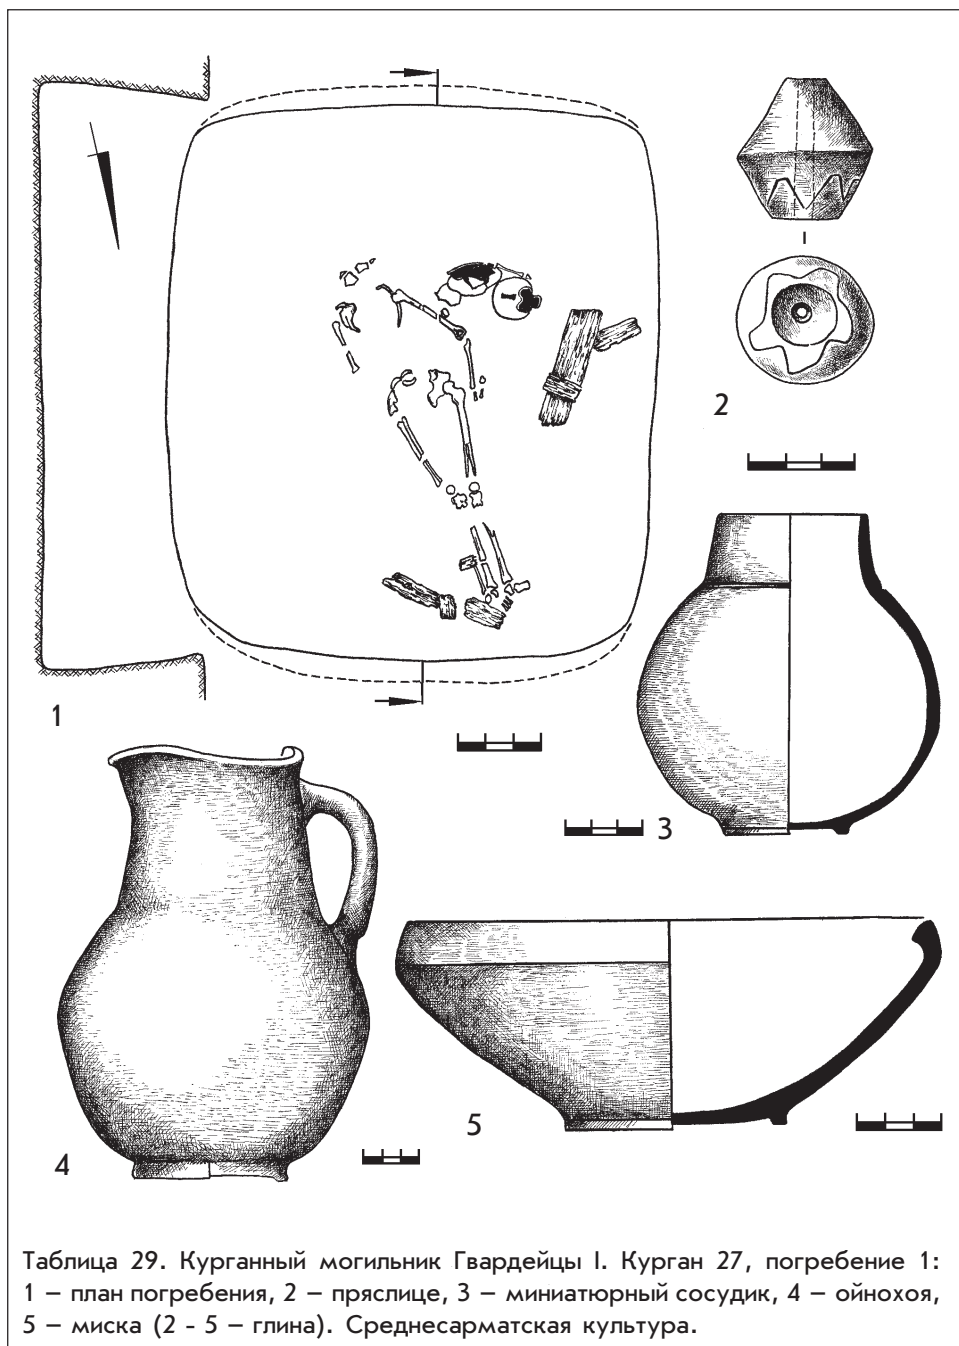

Таблица 28. Курганный могильник Гвардейцы I. Курган 1, погребение 1: 1 — план погребения, 2 — 3 — глиняные сосуды. Среднесарматская культура.

Таблица 29. Курганный могильник Гвардейцы I. Курган 27, погребение 1:
 1 – план погребения, 2 – пряслице, 3 – миниатюрный сосудик, 4 – ойнохоя,
 5 – миска (2 - 5 – глина). Среднесарматская культура.