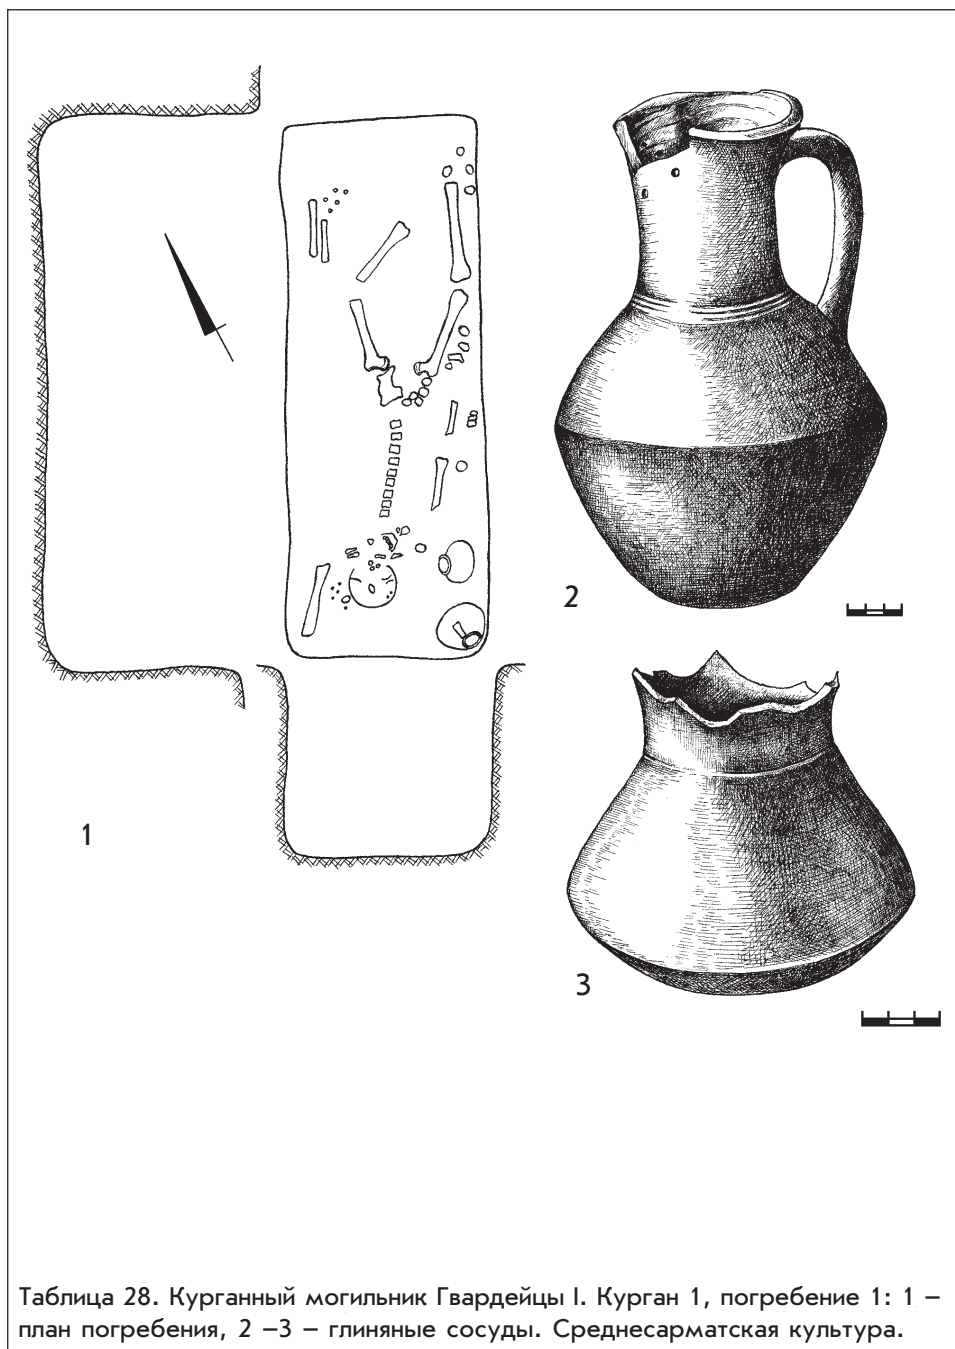

Таблица 27. Вилатовский курганный могильник. Курган 18: 1 – план погребения, 2, 5-10 – стеклянные бусы, 3, 4 – золотые нашивные бляшки, 11 – фрагмент фаянсовой пронизи, 12 – бронзовое зеркало. Прохоровская (раннесарматская) культура.