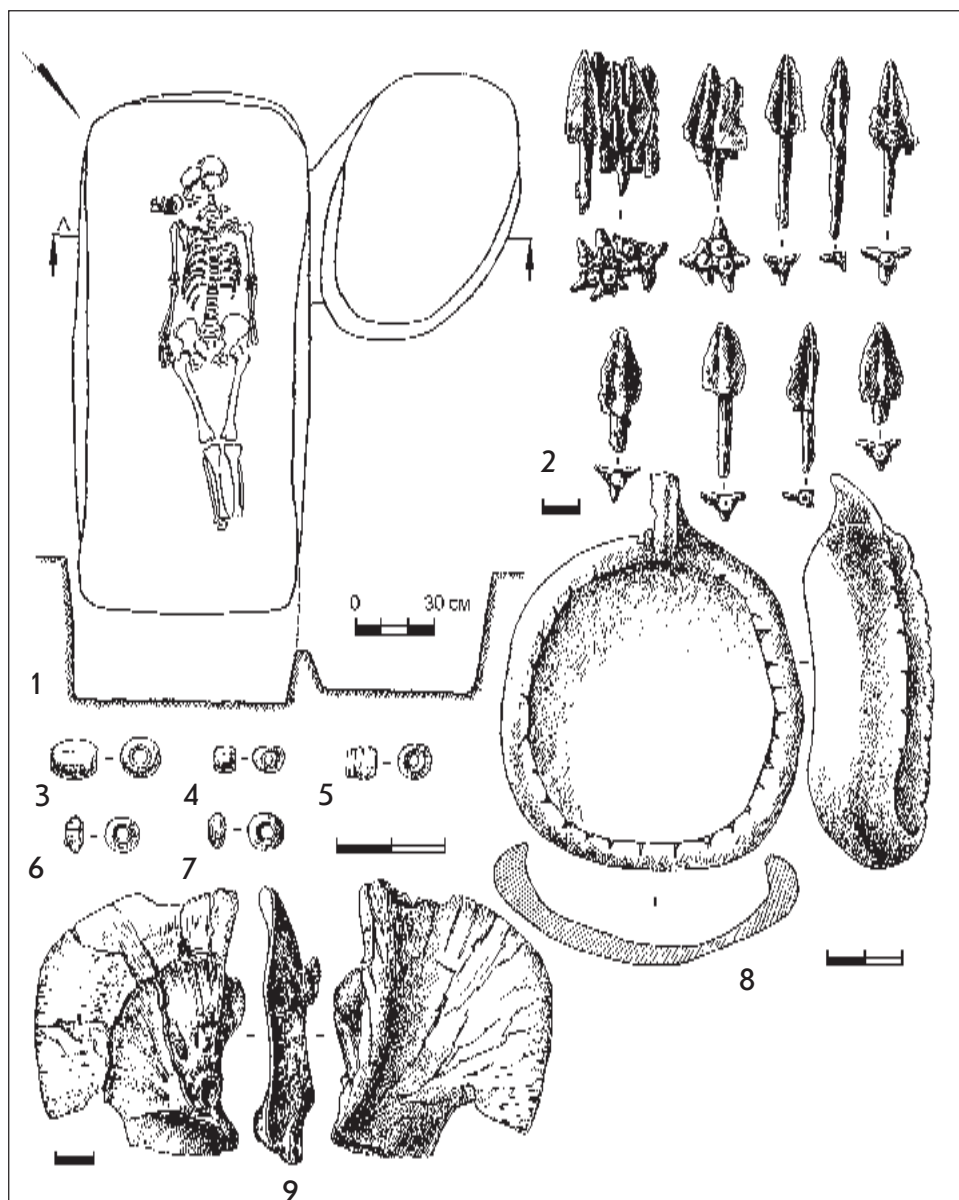

Таблица 27. Вилатовский курганный могильник. Курган 18: 1 – план погребения, 2, 5-10 – стеклянные бусы, 3, 4 – золотые нашивные бляшки, 11 – фрагмент фаянсовой пронизи, 12 – бронзовое зеркало. Прохоровская (раннесарматская) культура.

Таблица 28. Курганный могильник Гвардейцы I. Курган 1, погребение 1: 1 — план погребения, 2 — 3 — глиняные сосуды. Среднесарматская культура.

Таблица 29. Курганный могильник Гвардейцы I. Курган 27, погребение 1:
 1 – план погребения, 2 – пряслице, 3 – миниатюрный сосудик, 4 – ойнохоя,
 5 – миска (2 - 5 – глина). Среднесарматская культура.

Таблица 30. Курганный могильник Гвардейцы I. Курган 30, погребение 1: 1 — план погребения, 2 — наконечники стрел, 3 — 7 — бусы, 8 — чашечка, 9 — обломок панциря черепахи (?) (2 — железо, 3 — 7 — стекло, 8 — алебастр). Среднесарматская культура.