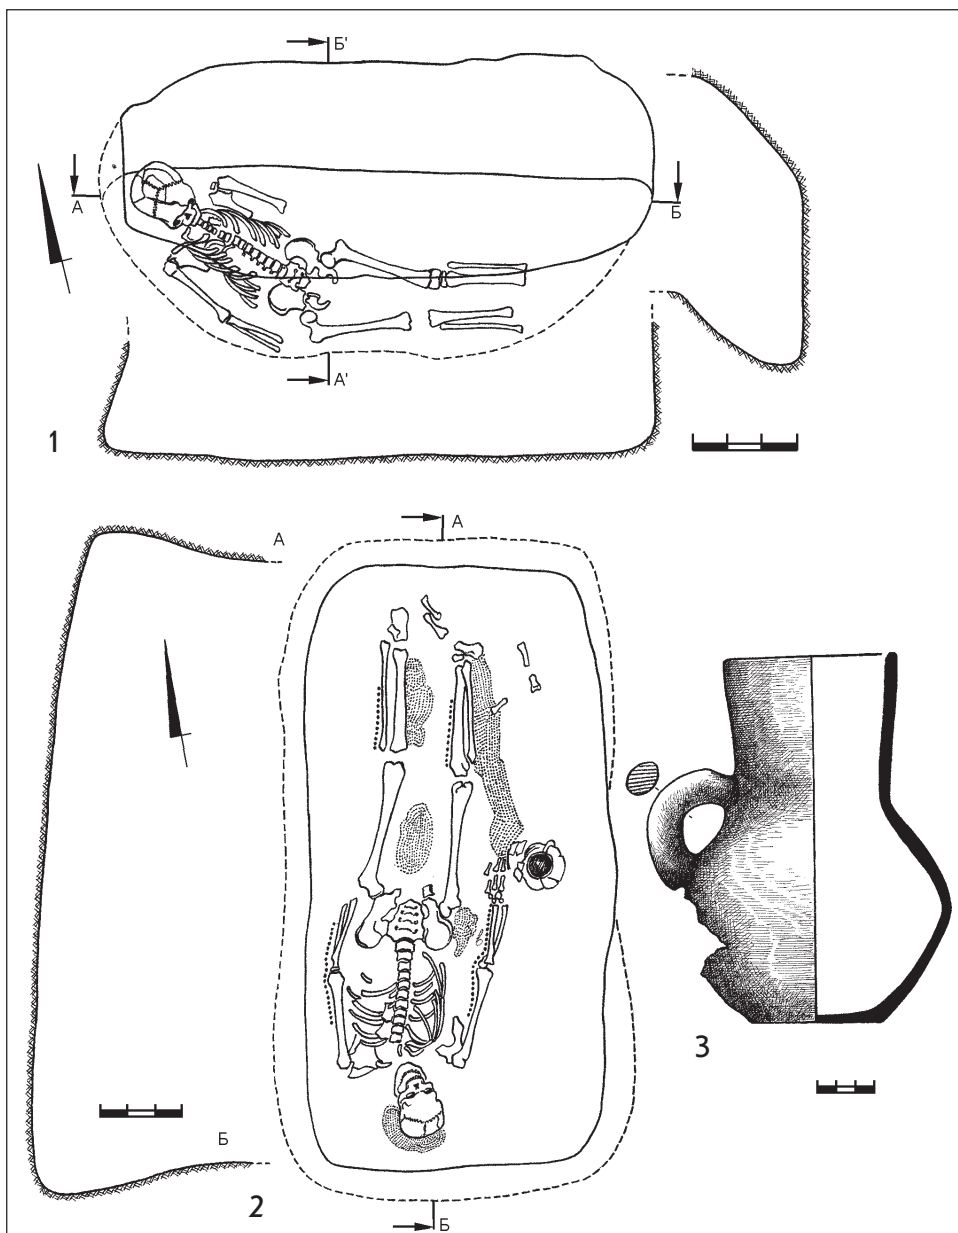

Таблица 28. Курганный могильник Гвардейцы I. Курган 1, погребение 1: 1 — план погребения, 2 — 3 — глиняные сосуды. Среднесарматская культура.

Таблица 29. Курганный могильник Гвардейцы I. Курган 27, погребение 1:
 1 – план погребения, 2 – пряслице, 3 – миниатюрный сосудик, 4 – ойнохоя,
 5 – миска (2 - 5 – глина). Среднесарматская культура.

Таблица 30. Курганный могильник Гвардейцы I. Курган 30, погребение 1: 1 — план погребения, 2 — наконечники стрел, 3 — 7 — бусы, 8 — чашечка, 9 — обломок панциря черепахи (?) (2 — железо, 3 — 7 — стекло, 8 — алебастр). Среднесарматская культура.

Таблица 31. Курганный могильник Гвардейцы I. Курган 31: 1 – план погребения 4, 2 – план погребения 3, 3 – глиняный сосуд из погр. 3. Савроматское (?) время – 1, среднесарматская культура – 2, 3.

Таблица 32. Курганный могильник Гвардейцы I. Курган 32, погребение 1: 1 — план погребения, 2, 5 — ножи, 3 — меч, 4, 5 — наконечники стрел, 6 — фрагмент кожи, 7, 9, 10 — бусы (2 - 5, 8 — железо, 7, 9, 10 — стекло). Среднесарматская культура.