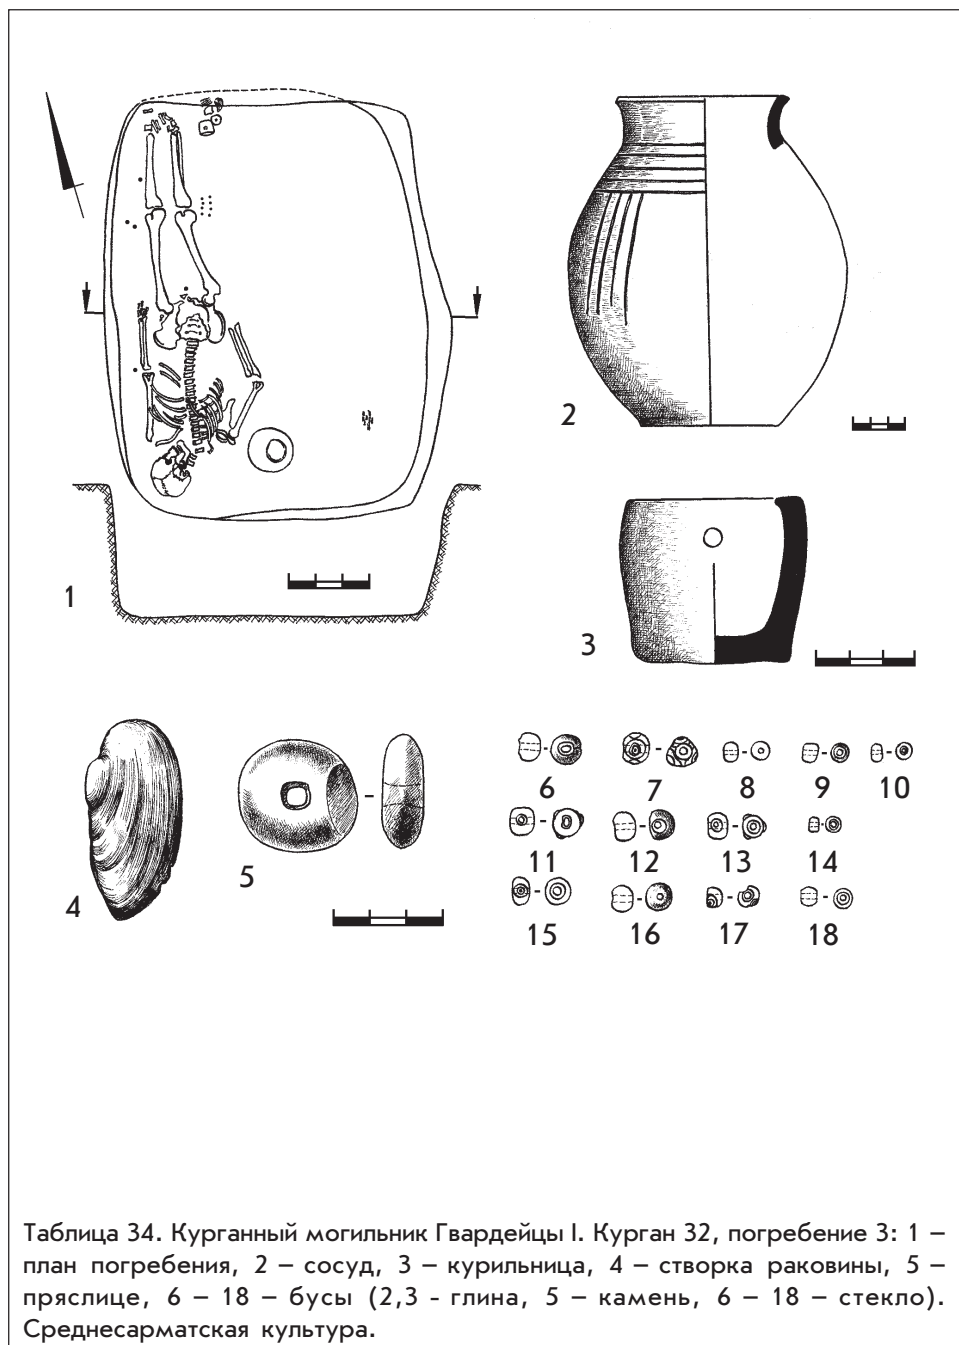

Таблица 31. Курганный могильник Гвардейцы I. Курган 31: 1 – план погребения 4, 2 – план погребения 3, 3 – глиняный сосуд из погр. 3. Савроматское (?) время – 1, среднесарматская культура – 2, 3.

Таблица 32. Курганный могильник Гвардейцы I. Курган 32, погребение 1: 1 — план погребения, 2, 5 — ножи, 3 — меч, 4, 5 — наконечники стрел, 6 — фрагмент кожи, 7, 9, 10 — бусы (2 - 5, 8 — железо, 7, 9, 10 — стекло). Среднесарматская культура.